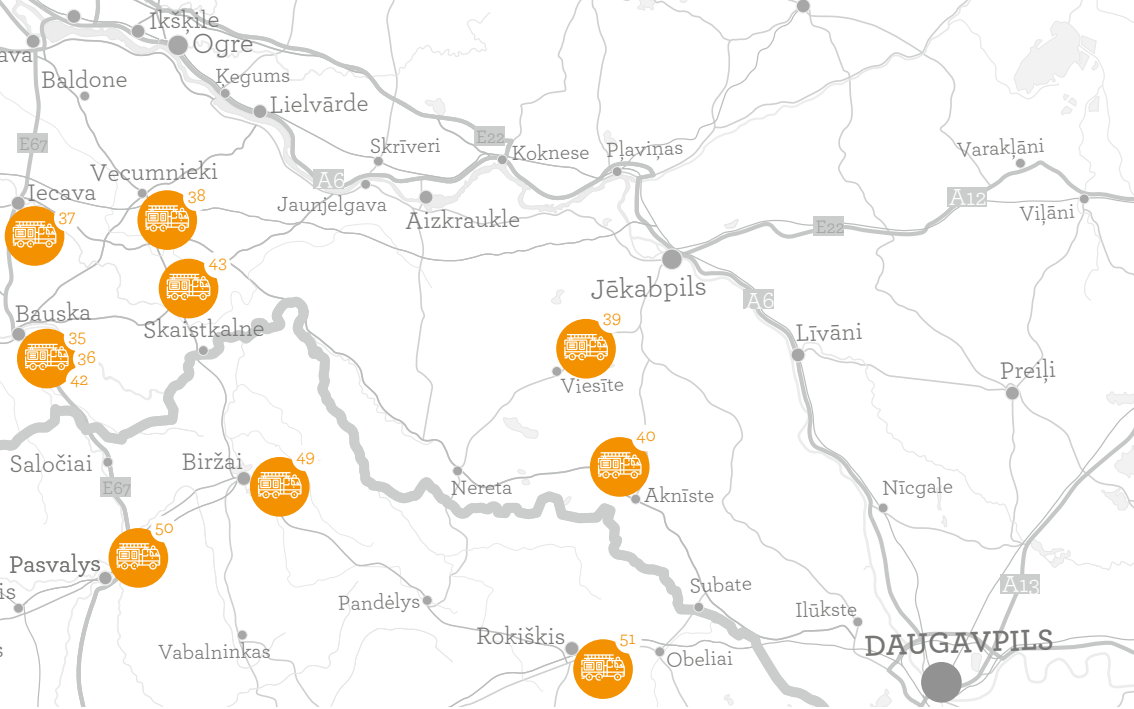

GAISRO GESINIMO IR GELBĒJIMO TARNĪBA

46	Akmenes rajona savivaldybē
47	Joniškio rajona savivaldybē
48	Pakruojo rajona savivaldybē
49	Biržų rajona savivaldybē
50	Pasvalio rajona savivaldybē
51	Rokiškio rajona savivaldybē

SAVANORIŲ UGNIAGESIŲ ORGANIZACIJOS

52	Akmenes rajona savivaldybē
53	Joniškio rajona savivaldybē