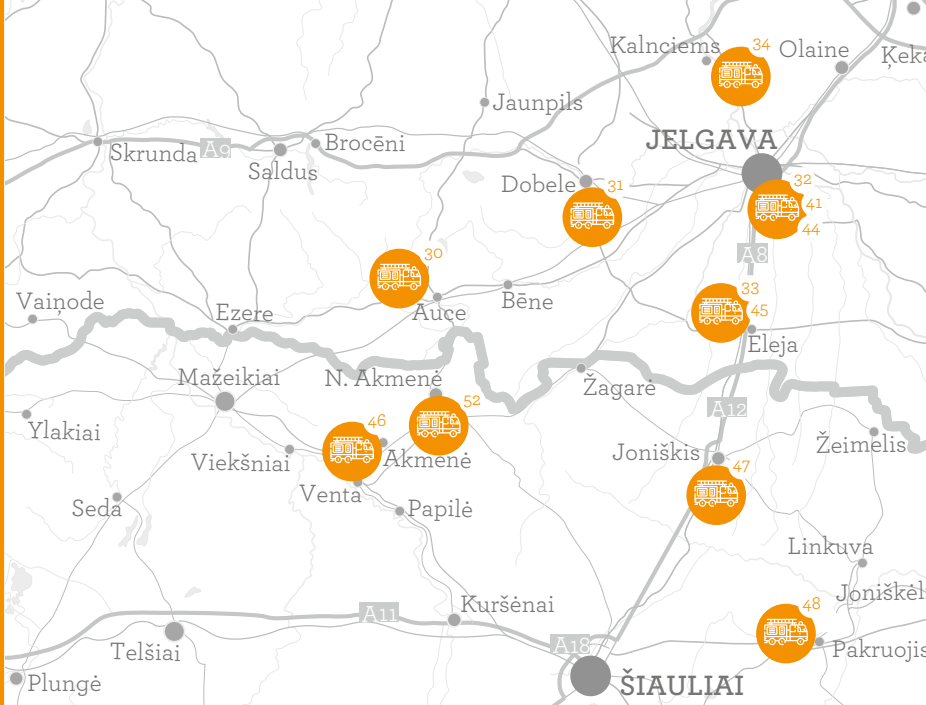

GAISRO GESINIMO IR GELBĒJIMO TARNYBA

30	Aucēšs kraštas	36
31	Tervetēšs kraštas	37
32		38
33	Jelgavas kraštas	39
34		40
35	Rundalēšs kraštas	

Bauskēšs kraštas

Vecumniekū kraštas

Viesitēšs kraštas

Aknistēšs kraštas

SAVANŪRIŪ UGNIAGESIŪ ORGANIZACIJOS

41 Jelgavas kraštas

42 Bauskēšs kraštas

43 Vecumniekū kraštas

44 Jelgavas kraštas

45 Tervetēšs kraštas