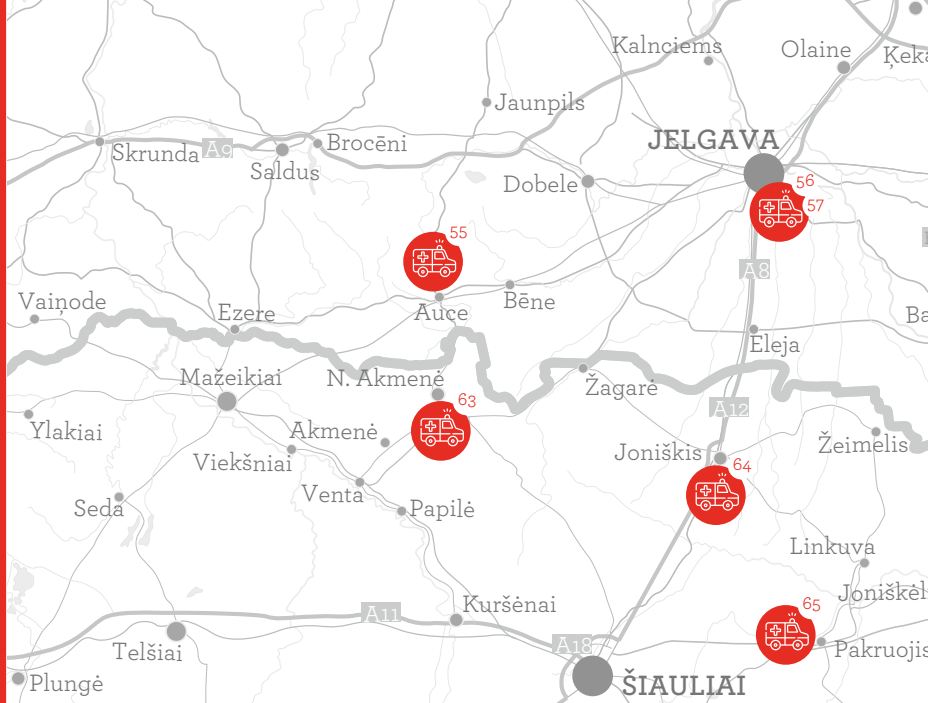

GREITOSIOS MEDICININĒS PAGALBOS TARNYBA

54	Aucės kraštas	59	Bauskės kraštas
55	Tervetės kraštas	60	Vecumnieķų kraštas
56	Jelgavas kraštas	61	Viesītės kraštas
57	Rundalės kraštas	62	Aknistės kraštas
58