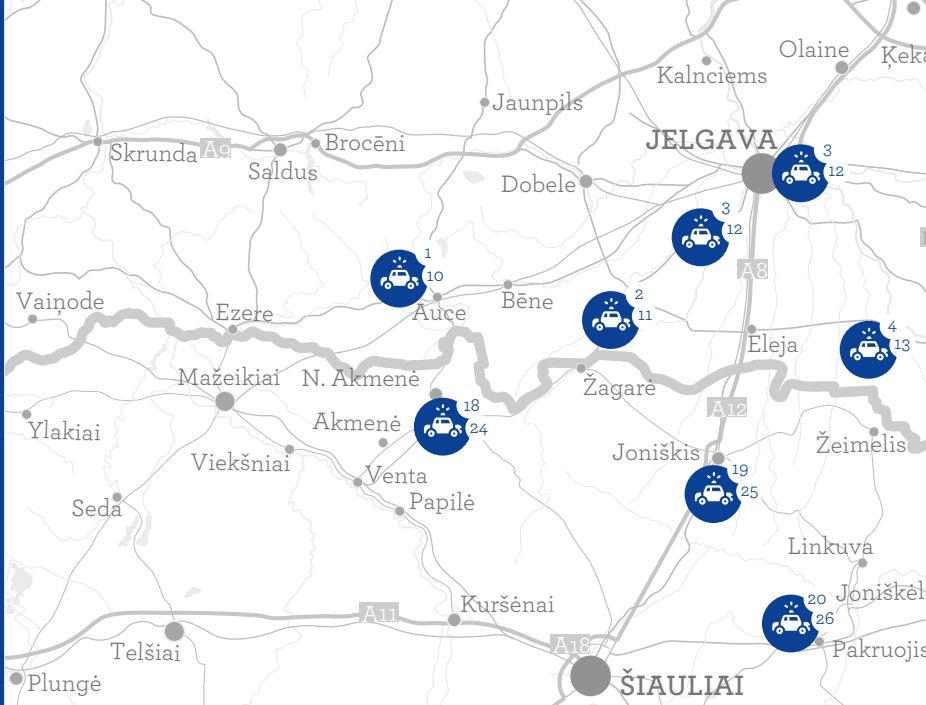

Asmenys turėtų skambinti skubios pagalbos telefono numeriu 112. Kur įmanoma, turėtų būti stengiamasi sumažinti neigiamas įvykio pasekmes (suteikti pagalbą, gelbėti turtą ir pan.).

NAUDINGA INFORMACIJA

Latvijas ir Lietuvas saugumo paslaugų teikēju patirties mainų vizītas pas vietinius saugumo paslaugų teikējus 2019 m. gegužės mėn. Lenkijos pasienio mieste Ščecine.

VALSTYBINĒ POLICIJA

- 1 Aucēs kraštas
- 2 Tervetēs kraštas
- 3 Jelgavas kraštas
- 4 Rundalēs kraštas
- 5 Bauskēs kraštas
- 6 Vecumniekų kraštas
- 7
- 8 Viesītēs kraštas
- 9 Aknīstēs kraštas

SAVIVALDYBĒS POLICIJA