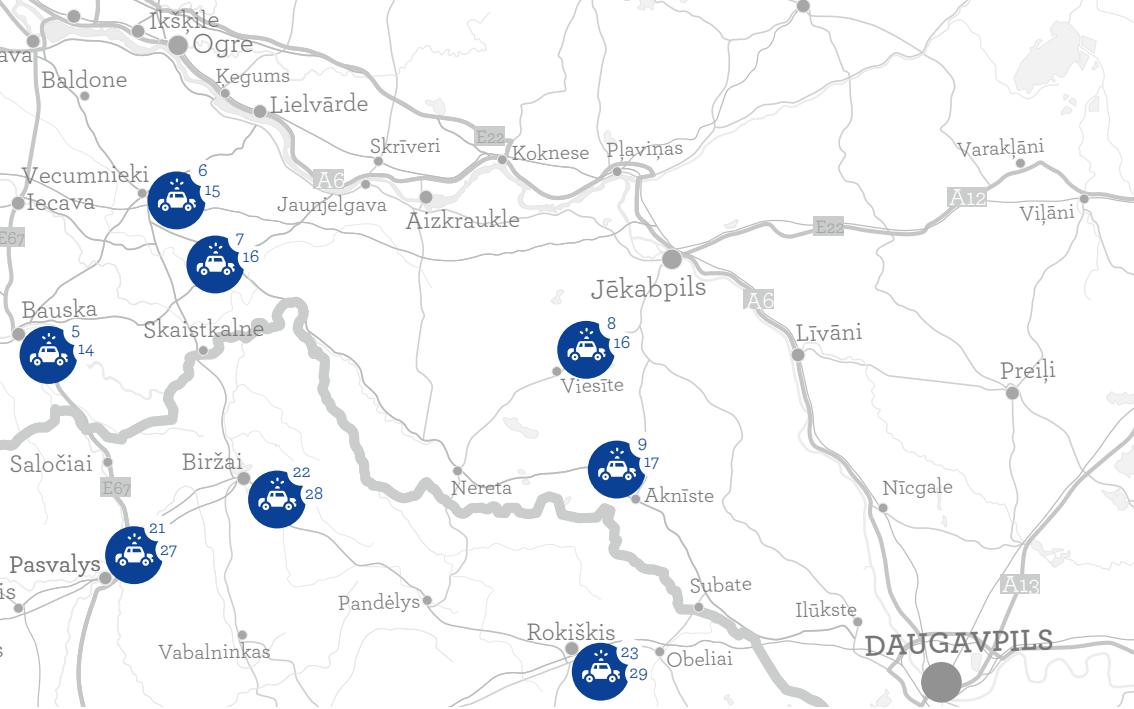

POLICIJOS KOMISARIATAI

- 18 Akmenēs rajona savivaldybē
- 19 Joniškio rajona savivaldybē
- 20 Pakruojo rajona savivaldybē
- 21 Pasvalio rajona savivaldybē
- 22 Biržų rajona savivaldybē
- 23 Rokiškio rajona savivaldybē

VIĒŠOSIOS TVARKOS SKYRI

- 24 Akmenēs rajona savivaldybē
- 25 Joniškio rajona savivaldybē
- 26 Pakruojo rajona savivaldybē
- 27 Pasvalio rajona savivaldybē
- 28 Biržų rajona savivaldybē
- 29 Rokiškio rajona savivaldybē